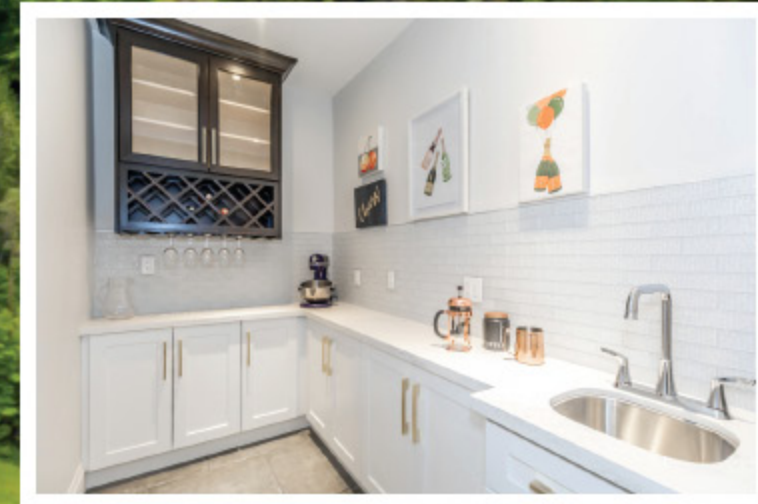

Taka okazja rzadko się zdarza!

Po więcej informacji
i aby się umówić
dzwoń do
Ani Lewandowskiej
tel. 705-730-9317

Tylko \$908,900! Luksusowa posiadłość w sercu Springwater (Barrie) na obszarze Matheson Creek Estates. Obszerny dom o powierzchni 2800 stóp kwadratowych, wykończony według najwyższych standardów na 1,5-akrowej działce wychodzącej na las - zapewniony spokój i prywatność. Olśniewająca kuchnia z dekoracyjnym oświetleniem i spiżarnią z wyjściem na olbrzymi taras i patio z odciskany betonem.

Olbrzymi podjazd i garaż na trzy samochody czeka na Twoje ulubione zabawki. Okna living roomu wychodzą na zalesione podwórko, a gabinet pana domu ma walk-in closet. To tylko kilka elementów tej przepięknej posiadłości. Z boku mamy wejście do częściowo wykończonego basementu, który doskonale może się nadawać na mieszkanie dla teściów czy rodziców. Sprzedający gotów jest wykończyć basement według życzenia klienta. Ta ekskluzywna okolica ma w zasięgu ręki wszystko, czego możesz potrzebować: pola golfowe, stoki narciarskie, galerie handlowej i szpital. A to wszystko bardzo blisko autostrad, zaledwie godzinę drogi od GTA!